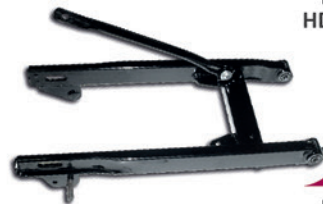

ZV037

HORQUILLON
GL SMASH - BIT