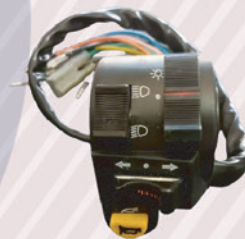

CL017

COMANDO DERECHO
YH YBR125 CHINO
ARRANQUE E INTERMITENTE

ZZ055

COMANDO DERECHO
ZN RX150
ARRANQUE, INTERMITENTE
Y CORTACORRIENTE

ZZ056

COMANDO IZQUIERDO
ZN RX150 LUCES ALTA/BAJA,
DE GIRO, BOCINA Y CEBADOR