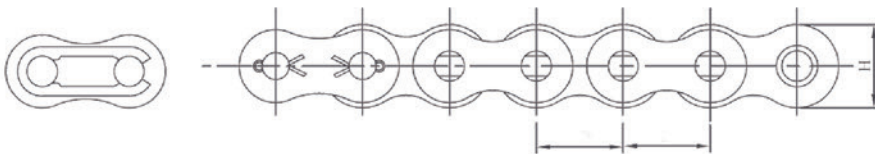

Uniones de cadena

CÓDIGO	TIPO	DESCRIPCIÓN
HU04	N	UNIONES CHOHO 420 (x50)
HU05	N	UNIONES CHOHO 428 (x50)
HU09	N	UNIONES CHOHO 520 (x10)
HU01	H	UNIONES CHOHO 415 H (x10)
HU08	H	UNIONES CHOHO 420H (x10)
HU02	H	UNIONES CHOHO 428 H (x40)
HU03	H	UNIONES CHOHO 520 H (x25)
HU06	O	UNIONES CHOHO 428 C/ ORING (x15) (x15)
HU07	O	UNIONES CHOHO 520 C/ ORING (x10) (x10)