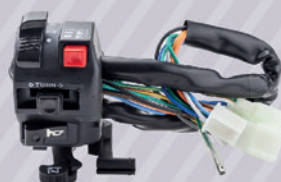

HT030

COMANDO IZQUIERDO
HD TITAN 150
LUCES ALTA/BAJA,
LUCES DE GIRO Y BOCINA

CL003

COMANDO DERECHO
HD WAVE
ARRANQUE

ZW118

COMANDO DERECHO CON
PUÑO **HD WAVE / BETA 110**
ARRANQUE CON
PUÑO ACELERADOR

CL005

COMANDO IZQUIERDO
HD WAVE / BETA 110
LUCES ALTA/BAJA, DE GIRO,
BOCINA Y CEBADOR