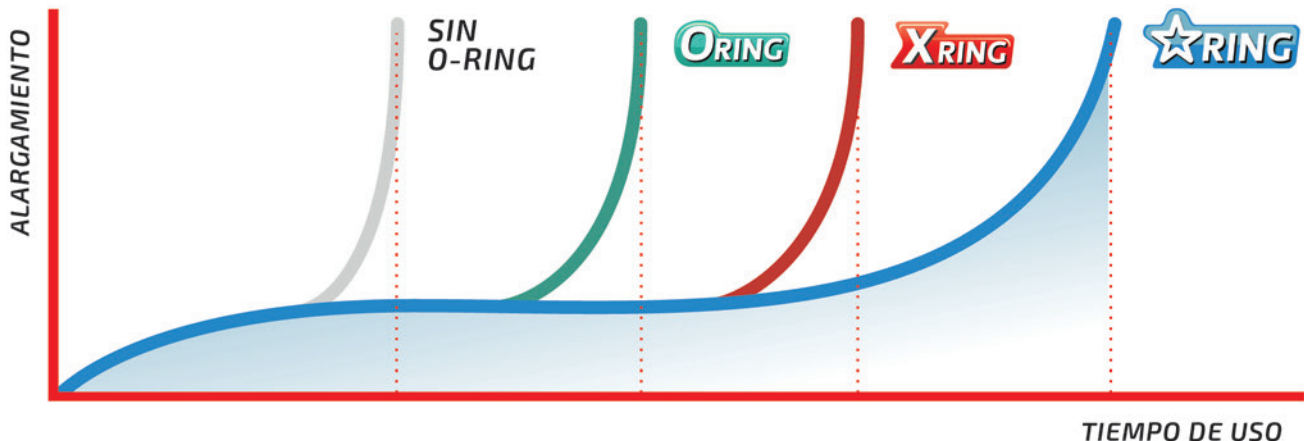

PRUEBAS DE DESGASTE

La tecnología de **tratamiento CRV** y la tecnología de **pretensado reforzado** de la cadena se utilizan para mejorar la resistencia de la superficie del eje del pasador y la resistencia a la fatiga de la cadena, lo que **mejora en gran medida la durabilidad de la cadena**.