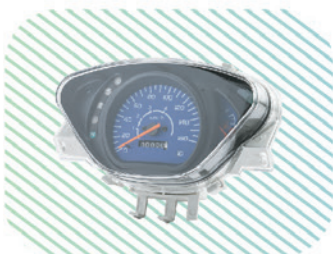

WY120

TABLERO (ELECTRÓNICO)
YH YBR125

WY120B

TABLERO (BRASIL MECÁNICO)
YH YBR125

MSK131

TABLERO TOWO CON CABLES
ML SKUA 150 NEW (x1)

CHP28

TABLERO ZN ZB 110 (GIV)