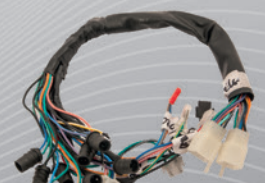

ZI004

INSTALACIÓN ELÉCTRICA
PRINCIPAL SMASH

ZI012

INSTALACIÓN ELÉCTRICA
FRENTE ZN ZB 110 (GIV) (x1)

HORQUILLONES BUJES Y EJES

HORQUILLONES TRASEROS

HT001

HORQUILLON
HD TITAN 2000