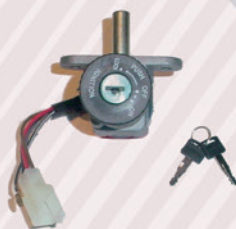

ZL003

LLAVE DE CONTACTO
YAMAHA AXIS