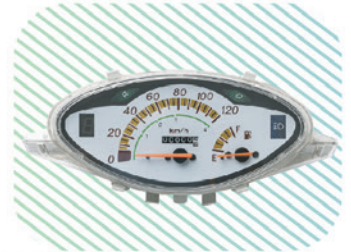

ZV211

TABLERO GL SMASH
MOTOMEL BIT
CON NIVEL NAFTA