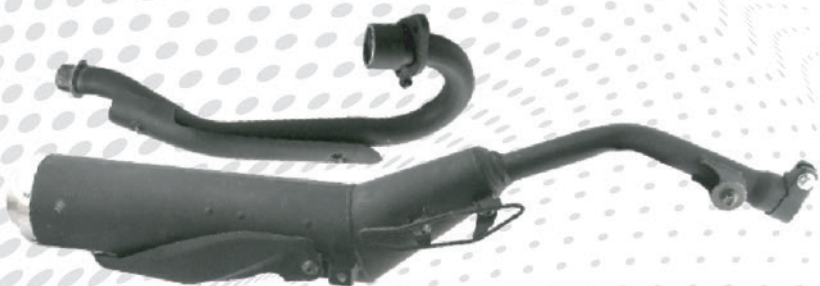

MSK107

ESCAPE NITRO
ML SKUA V16 150 (X1)