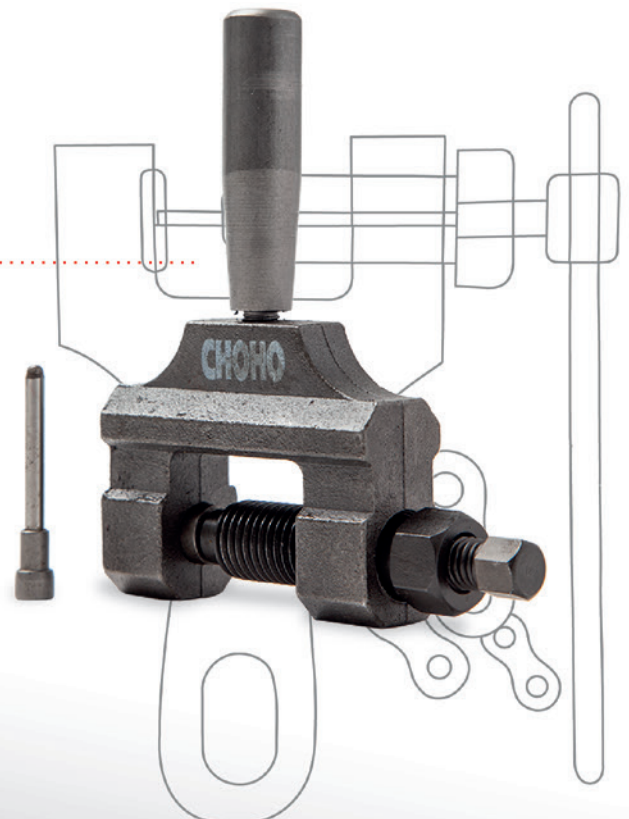

Corta cadena

CÓDIGO	DESCRIPCIÓN
HU04	CORTA CADENA

CARACTERÍSTICAS PRINCIPALES

Materiales de alta calidad:
Fabricado con acero de alta resistencia para garantizar durabilidad.

Versatilidad:
Existen modelos que son compatibles con diferentes tamaños de cadena, como 420, 428, 520, 525 y 530.

Función multifuncional:
Algunos modelos "3 en 1" pueden cortar, prensar/remachar y ajustar las cadenas.

Diseño para presión:
Pensado para ejercer la fuerza necesaria al cortar y remachar, incluso en cadenas con sellos de anillo (Oring/Xring).