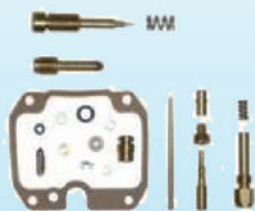

WR03

SET REPARACIÓN
CARBURADOR
SUZUKI AX 100
(x1)

CHA04

JUNTA DE CARBURADOR C/
TUBO ADMISION
ML BLITZ 110(V8)/ZB
110(GIV)/ENERGY 110(R2)/-
GL SMASH 110 (UNDER)/-
TRIPG 110 (x10)

WR13

SET REPARACIÓN
CARBURADOR
YM FZ16