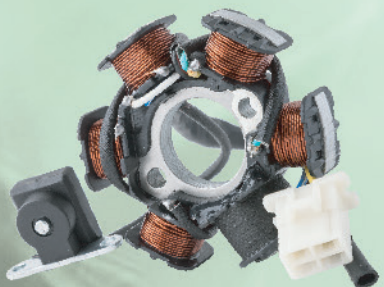

ZW142

ESTADOR **CATIIMOTO**
5 CAMPOS HD WAVE