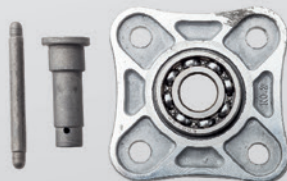

ZZ023

COMANDO EMBRAGUE
ZANELLA RX150