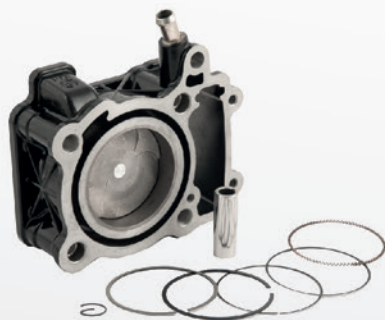

TECNOLOGÍA JAPONESA

TRATAMIENTO ANTI-FRICCIÓN
BAÑADOS EN SULFATO DE MOLIBDENO

PRODUCTO CERTIFICADO

KITS AROS KITS PISTON KITS CILINDROS

KIT CILINDROS + PISTÓN + AROS

KCS015

HD TITAN 150/
XR150L/HD CG150

KCS023

HD TITAN 150 POTENCIADOR
C/JUNTAS (190cc)

KCS027

HD GLH150 GAUCHA (x1)

KCS017

BJ ROUSER NS200

KCS008

ML SKUA 200

KCS005