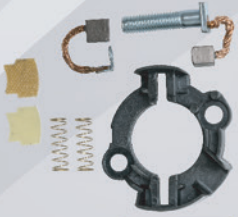

RV006

RECTIFICADOR DE VOLTAJE
ZANELLA ZB 110 (GIV)
(x1)

ZZ060

RECTIFICADOR
ZN RX 150
(FICHA HEMBRA) (x1)

ZZ154

RECTIFICADOR
ZN RX 150
(FICHA MACHO) (x1)

PLAQUETA DE CARBONES

WH13