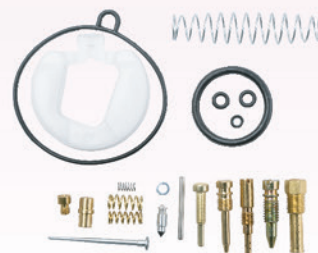

WR19

SET REPARACION CARBURADOR
HD WAVE 110 S (x1)