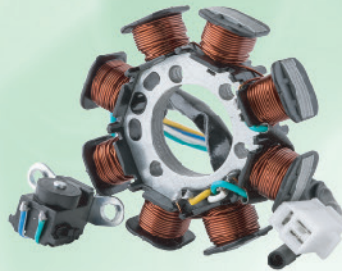

WB01

ESTADOR **CATIIMOTO**
7 CAMPOS HD STORM

ZV219

ESTADOR **CATIIMOTO**
5 CAMPOS GL SMASH / ML BIT
(x1)

ES001

ESTADOR **CATIIMOTO**
2 BOBINAS HD BIZ 100-105 (x1)

HT068

ESTADOR **CATIIMOTO**
8 CAMPOS HD CG 150 TITAN (x1)