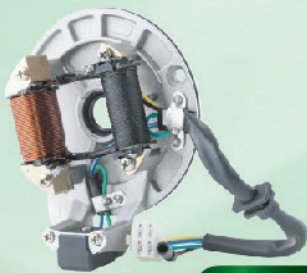

ES001

ESTADOR **CATIIMOTO**
2 BOBINAS HD BIZ 100-105 (x1)