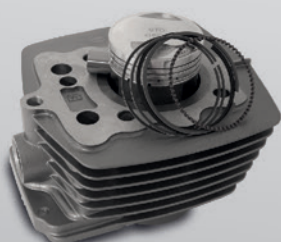

KCS010

HD Storm 125cc