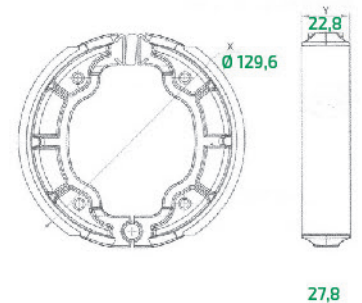

BBZ008

YH YBR125 ED 01-08 / YBR125 KE 06-08 / XTZ 125 03

DIAMETRO (X)	LARGO (Y)
Ø 129,6	27,8