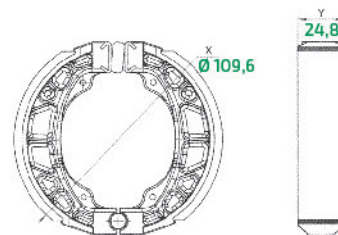

BBZ001

HD CG 125 77-82 / 83-99 (TRASERA)

DIAMETRO (X)	ANCHO (Y)
Ø 109,6	24,8

BBZ002

HD NX200 / XR200 / XLR125
NX150 / XLR 250

DIAMETRO (X)	LARGO (Y)
Ø 109,6	29,8

BBZ003

HD CG 125 83-99 (DELANTERA) / XLR250
XLR 250 R / H.CG125 / HONDA TITAN 2000