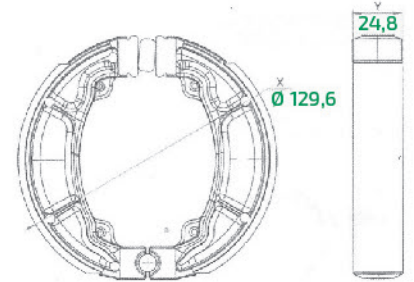

PRECIO + CALIDAD

HECHO EN BRASIL

BBZ006

HD XR250 TORNADO 01-08 / CBX 250 TWISTER 02-09
C100 BIZ 98-06 / TITAN 150 04-11

DIAMETRO (X)	LARGO (Y)
Ø 129,6	24,8

BBZ007

YH Crypton T115K 09-10 / RX80

DIAMETRO (X)	LARGO (Y)
Ø 109,6	24,8