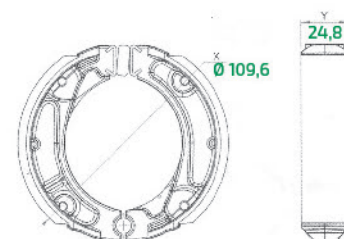

BBZ004

HD C100 BIZ 98-06 / BIZ 125 07- / BIZ 125 KS-ES 07
NXR 150 BROSS ESD - Resorte cruzado

DIAMETRO (X)	LARGO (Y)
Ø 109,6	24,8