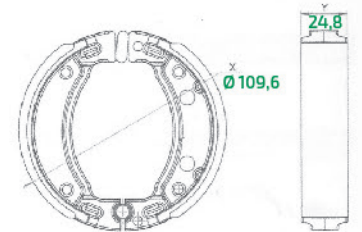

PRECIO + CALIDAD

HECHO EN BRASIL

BBZ006

HD XR250 TORNADO 01-08 / CBX 250 TWISTER 02-09
C100 BIZ 98-06 / TITAN 150 04-11

DIAMETRO (X)	LARGO (Y)
Ø 129,6	24,8

BBZ007

YH Crypton T115K 09-10 / RX80

DIAMETRO (X)	LARGO (Y)
Ø 109,6	24,8