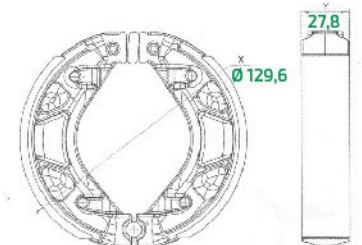

BBZ008

YH YBR125 ED 01-08 / YBR125 KE 06-08 / XTZ 125 03

DIAMETRO (X)	LARGO (Y)
Ø 129,6	27,8

BBZ010

YH Crypton T115K 11- / Crypton T115ED 11
FAZER 150 / YS 250 FAZER / Y. FZ/FZ 16

DIAMETRO (X)	LARGO (Y)
Ø 129,6	27,8