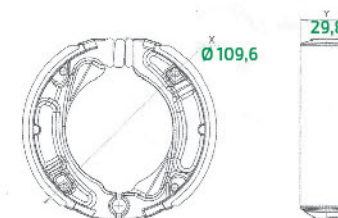

BBZ001

HD CG 125 77-82 / 83-99 (TRASERA)

DIAMETRO (X)	ANCHO (Y)
Ø 109,6	24,8

BBZ002

HD NX200 / XR200 / XLR125
NX150 / XLR 250

DIAMETRO (X)	LARGO (Y)
Ø 109,6	29,8

BBZ003

HD CG 125 83-99 (DELANTERA) / XLR250
XLR 250 R / H.CG125 / HONDA TITAN 2000