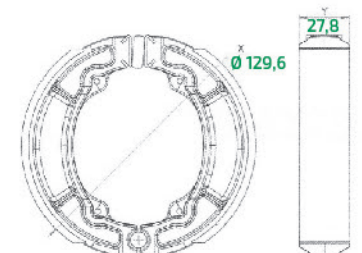

BBZ012

ZN RX150

DIAMETRO (X)	LARGO (Y)
Ø 129,6	27,8