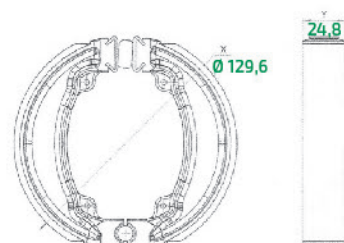

BBZ003

HD CG 125 83-99 (DELANTERA) / XLR250
XLR 250 R / H.CG125 / HONDA TITAN 2000

DIAMETRO (X)	LARGO (Y)
Ø 129,6	24,8