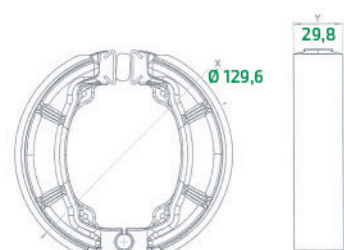

DIAMETRO (X)	LARGO (Y)
Ø 129,6	24,8

BBZ004

HD C100 BIZ 98-06 / BIZ 125 07- / BIZ 125 KS-ES 07
NXR 150 BROSS ESD - Resorte cruzado

DIAMETRO (X)	LARGO (Y)
Ø 109,6	24,8

BBZ005

HD NX350 92-98

DIAMETRO (X)	LARGO (Y)
Ø 129,6	29,8